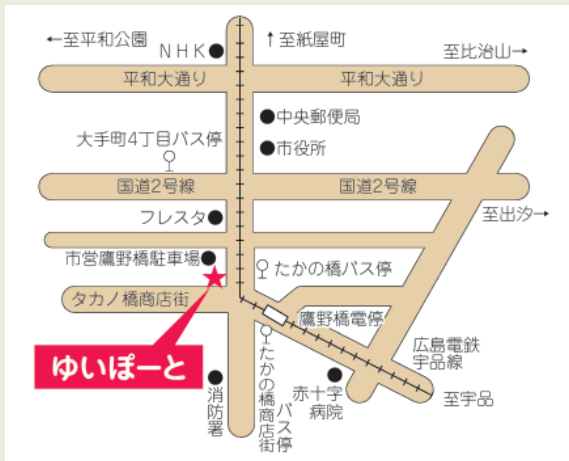

楽しい絵手紙講座 参加申込書

講座日時：毎月第2火曜日 10時～12時 〈全6回〉

※8月は第1火曜日

4/14・5/12・6/9・7/14・8/4・9/8

(ふりがな) お名前	
電話番号 ご自宅または携帯	() ()
ファックス番号 メールアドレス お持ちでしたらご記入ください	() @ ゆいぽーとの最新情報をご希望の方に、メールマガジンをお届けします。 (登録する・登録しない) ※登録・会費無料(通信費がかかります) ※「まぐまぐ!メールマガジン読者登録規約」をご確認ください
住所	〒 —
道具の有無	無し・全て有り・一部有り ()

※いただいた個人情報は、ゆいぽーとの事業以外では使用いたしません。

持参物：筆、絵筆、顔彩、すずり、墨、半紙、パレット、水入れなど。

※道具をお持ちでない方は、こちらでご用意いたします。

- 路面電車
 - ① 広島駅～広島港
 - ③ 西広島～広電本社前
※日中運行無し。時刻表をご確認ください。
 - ⑦ 横川駅～広島港「鷹野橋」下車
- 広電バス
 - ③ 広島駅～観音方面
 - ⑥ 牛田方面～江波方面
「大手町4丁目」下車
- 広島バス
 - ②1-1 広島駅～広島港
「たかの橋」下車
 - ②1-2 広島駅～グランドプリンスホテル広島
「たかの橋商店街」下車

ゆいぽーとの
ホームページへ
アクセス☆

駐車場はありません。市営鷹野橋駐車場(有料)などを
ご利用ください。

駐輪場(無料)は、市営鷹野橋駐車場の隣にあります。

【本講座関連施策】

第3次広島市男女共同参画基本計画(2021年3月) <https://www.city.hiroshima.lg.jp/soshiki/53/217988.html>

「基本方針5 男女の人権を尊重する市民意識の醸成」の中の「基本施策1 互いの人権を尊重し合う教育や啓発の推進」