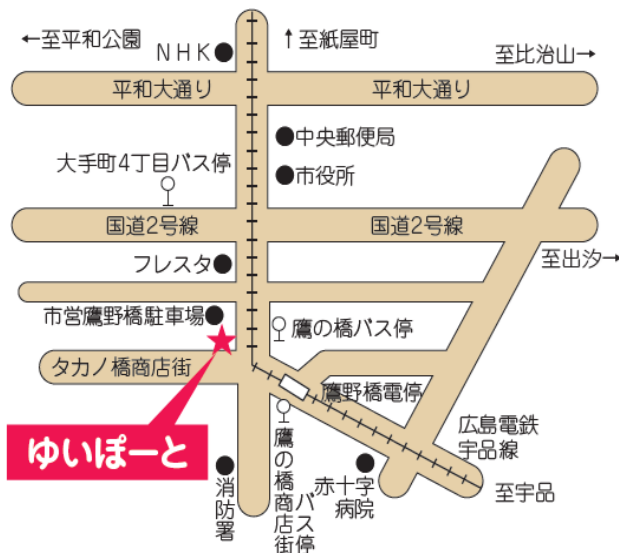

定 員：15人（要申込・先着順）

託 児：3人（要申込・先着順・6ヵ月～未就学児 締切11/22）

ファシリテーター： 嶋治 美帆子 さん
広島電鉄株式会社 執行役員 コンプライアンス担当
国家資格キャリアコンサルタント

主催・お問い合わせ

広島市男女共同参画推進センター

ゆいぽーと

お申込みはこちらから →

<https://forms.gle/93CLMjbfjU8ERGLe6>

※お申込みの際にいただいた個人情報はゆいぽーとの事業以外には使用いたしません。

- 路面電車
 - ① 広島駅～広島港(宇品)
 - ③ 西広島駅～広電本社前
※日中運行無し。時刻表をご確認ください。
 - ⑦ 横川駅～広島港(宇品)「鷹野橋」下車
- 広電バス
 - ③ 広島駅～観音方面
 - ⑥ 牛田方面～江波方面
「大手町4丁目」下車
- 広島バス
 - ②1-1 広島駅～グランドプリンスホテル
広島方面「鷹の橋」下車
 - ②1-2 広島駅～グランドプリンスホテル
広島方面「鷹の橋商店街」下車