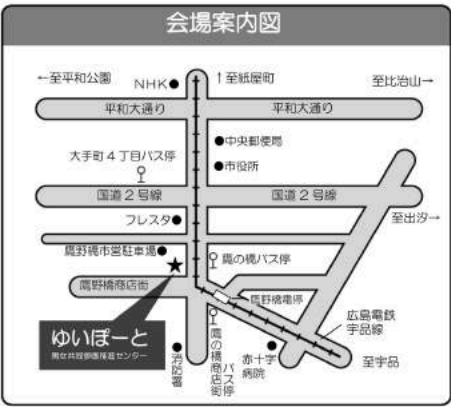

定員先着30人。どなたでも無料で参加できます。皆様のお申込みをお待ちしています。

広島大学副学長

石田 洋子さん

広島市男女共同参画推進センター

ゆいぽーと

主催・お申込み・お問合せ

<https://www.yui-port.city.hiroshima.jp/>

※詳細は裏面をご覧ください

お申込みは来館・電話・ファックス・メール
および下記の二次元コードからお願いします。

広島市男女共同参画推進センター
ゆいぽーと

〒730-0051 広島市中区大手町5丁目6番9号
 082-248-3320 FAX 082-248-4476
 info-y@yui-port.city.hiroshima.jp
<https://www.yui-port.city.hiroshima.jp/>
 開館時間 9:00~21:00
 休館日: 月曜日・祝日 (日曜日と重なった場合は開館)

交通案内

【路面電車】
 ①広島駅~広島港(宇品)
 ③西広島駅~広島本社前
 ⑦横川駅~広島港(宇品)
 「鷹野橋」電停下車

【広電バス】
 ③広島駅~観音方面 ⑥牛田方面~江波方面
 「大手町4丁目」バス停下車

【広島バス】
 広島駅~グランドプリンスホテル広島方面
 (21-1)「鷹の橋」バス停下車
 (21-2)「鷹の橋商店街」バス停下車

●駐車場はありません。鷹野橋市営駐車場(有料)などをご利用ください。
 ●駐輪場(無料)は鷹野橋市営駐車場の隣にあります