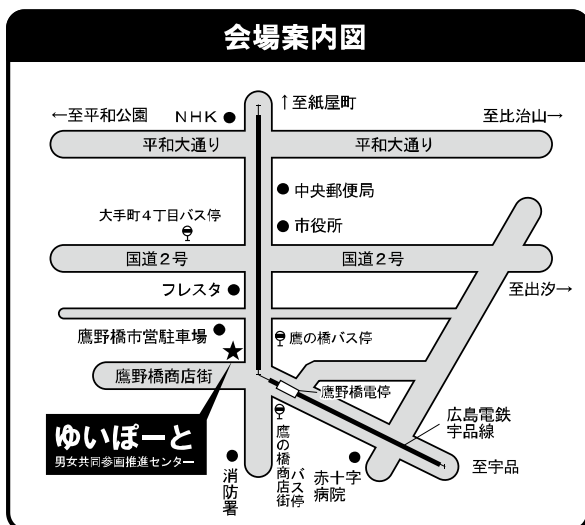

延長保育は
できるの？

※新型コロナウイルス感染予防対策のため、飲み物は各自で持参してください。

※やむを得ない事情により、オンライン講座に変更する場合があります。

パパとママの育休カフェ 申込書

主催・申込先・問合せ	ゆいぽーと(広島市男女共同参画推進センター)
[TEL]082-248-3320[FAX]082-248-4476 [E-Mail] info-y@yui-port.city.hiroshima.jp [URL] http://www.yui-port.city.hiroshima.jp/ [開館時間] 9:00 ~ 21:00 [休館日] 月曜日・祝日・12月29日~1月3日	
(ふりがな) お名前	
(ふりがな) お名前	
電話番号	FAX:
メールアドレス ※必ずご記入ください	@

↓ 託児をご希望の方は、下記についてもご記入ください。↓ **※託児申込締切 11月20日(日)**

(ふりがな) お子さんのお名前		年齢/性別 (11/27時点)	歳 ヶ月
ゆいぽーとでの託児利用	はじめて・利用したことがある	留意することがあればお書きください	

●いただいた個人情報は、ゆいぽーとの事業以外では使用いたしません。

【新型コロナウイルス感染拡大防止のためのお願い】

来館の際はマスク着用をお願いします。

また、当日、次の項目に該当する方は、来館の自粛をお願いします。

- ① 発熱や軽度であっても、咳・喉の痛み・頭痛などの症状があるなど、体調の悪い方
- ② 過去に2週間以内に感染拡大している地域や国への訪問歴がある方
- ③ 健康や体調に不安のある方

※申込キャンセルの場合はゆいぽーとまでご連絡ください。

交通案内

【路面電車】

- ① 広島駅～広島港(宇品)
- ③ 西広島駅～広島港(宇品)
- ⑦ 横川駅～広電本社前
「鷹野橋」電停下車、徒歩3分

【広電バス】

- ③ 広島駅～観音方面
- ⑥ 牛田方面～江波方面
「大手町4丁目」バス停下車、徒歩5分

【広島バス】

広島駅～グランドプリンスホテル広島方面

- (21-1) 「鷹の橋」バス停下車、徒歩3分
- (21-2) 「鷹の橋商店街」バス停下車、徒歩1分

- 駐車場はありません。鷹野橋市営駐車場(有料)などをご利用ください。徒歩3分
- 駐輪場(無料)は鷹野橋市営駐車場の隣にあります

TEL 082-248-3320/FAX 082-248-4476