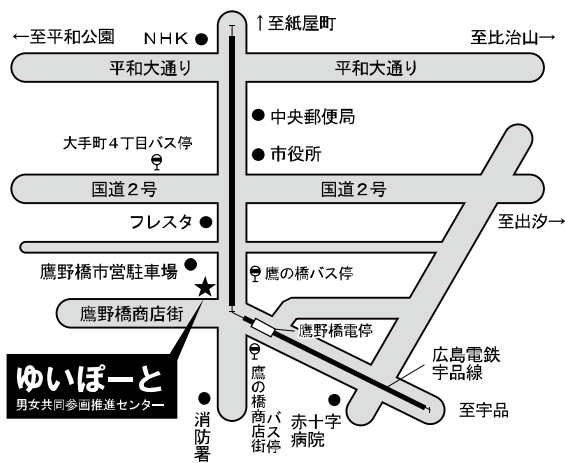

就職・仕事のことならどんなことでも/30分/要予約/各回お二人まで

●二番目の方はお待ちいただくようになります。

【参加費】 無料 【定員】 各回5人(要予約・先着順) 【会場】 ゆいぽーと 【申込方法】 お電話等でご予約ください。082-248-3312(開館日の9:00~20:00) お名前、電話番号、職業・職種をお伺いします。

●対象は女性に限らせていただきます。●現在就職していない方も受講できます。●申し込みの際にいただいた個人情報はこの事業以外には使用いたしません。●個別の相談内容は秘密厳守で扱います。

主催・問い合わせ

ゆいぽーと(広島市男女共同参画推進センター)

〒730-0051 広島市中区大手町5丁目6番9号 [TEL] 082-248-3320

[FAX] 082-248-4476 [E-Mail] info-y@yui-port.city.hiroshima.jp

[開館時間] 9:00~21:00 [休館日] 月曜日、祝日法に規定する休日、12月29日~1月3日

会場案内図

交通案内

【路面電車】

- ① 広島駅～広島港（宇品）
- ③ 西広島駅～広島港（宇品）
- ⑦ 横川駅～広電本社前
「鷹野橋」電停下車、徒歩3分

【広電バス】

- ③ 広島駅～観音方面 ⑥ 牛田方面～江波方面
「大手町4丁目」バス停下車、徒歩5分

【広島バス】

- 広島駅～グランドプリンスホテル広島方面
(21-1) 「鷹の橋」バス停下車、徒歩3分
(21-2) 「鷹の橋商店街」バス停下車、徒歩1分

- 駐車場はありません。鷹野橋市営駐車場（有料）などをご利用ください。徒歩3分
- 駐輪場（無料）は鷹野橋市営駐車場の隣にあります