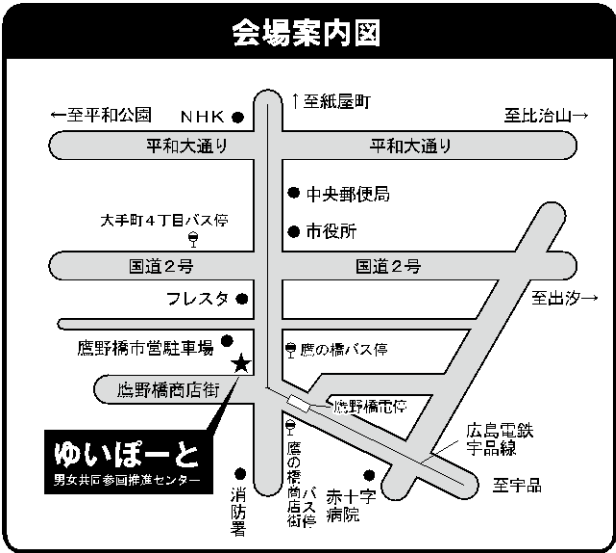

12/2 (日)「ゆいぽーとおやこひろばスペシャル」 参加申込書

お名前	性別	年齢(お子様のみ)
(ふりがな)		歳 ヶ月
(ふりがな)		歳 ヶ月
(ふりがな)		歳 ヶ月
(ふりがな)		歳 ヶ月
(ふりがな)		歳 ヶ月
電話番号() —		ファックス番号() —

ゆいぽーとの最新情報をご希望の方に、メールマガジンを月に2回お届けします。

(登録する ・ 登録しない)

※登録・会費無料(通信費がかかります)

※「まぐまぐ!メールマガジン読者登録規約」をご確認ください

●いただいた個人情報は、この事業以外では使用いたしません。

交通案内

【路面電車】

- ①広島駅～広島港(宇品)
- ③西広島駅～広島港(宇品)
- ⑦横川駅～広電本社前
「鷹野橋」電停下車、徒歩3分

【広電バス】

- ③広島駅～観音方面 ⑥牛田方面～江波方面
「大手町4丁目」バス停下車、徒歩5分

【広島バス】

- 広島駅～グランドプリンスホテル広島方面
(21-1)「鷹の橋」バス停下車、徒歩3分
(21-2)「鷹の橋商店街」バス停下車、徒歩1分

- 駐車場はありません。鷹野橋市営駐車場(有料)などをご利用ください。徒歩3分
- 駐輪場(無料)は鷹野橋市営駐車場の隣にあります

ファックス番号 082-248-4476