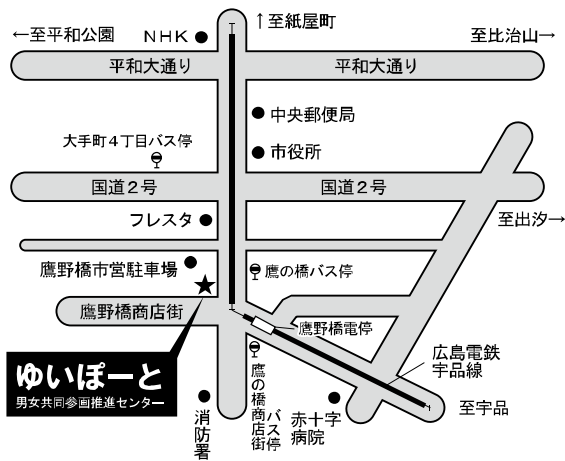

主催・問い合わせ

ゆいぽーと(広島市男女共同参画推進センター)

〒730-0051 広島市中区大手町5丁目6番9号 [TEL] 082-248-3320

[FAX] 082-248-4476 [E-Mail] info-y@yui-port.city.hiroshima.jp

[開館時間] 9:00~21:00 [休館日] 月曜日、祝日法に規定する休日、12月29日~1月3日

会場案内図

交通案内

【路面電車】

- ① 広島駅～広島港（宇品）
- ③ 西広島駅～広島港（宇品）
- ⑦ 横川駅～広電本社前
「鷹野橋」電停下車、徒歩3分

【広電バス】

- ③ 広島駅～観音方面
- ⑥ 牛田方面～江波方面
「大手町4丁目」バス停下車、徒歩5分

【広島バス】

- 広島駅～グランドプリンスホテル広島方面
(21-1) 「鷹の橋」バス停下車、徒歩3分
(21-2) 「鷹の橋商店街」バス停下車、徒歩1分

- 駐車場はありません。鷹野橋市営駐車場（有料）などをご利用ください。徒歩3分
- 駐輪場（無料）は鷹野橋市営駐車場の隣にあります