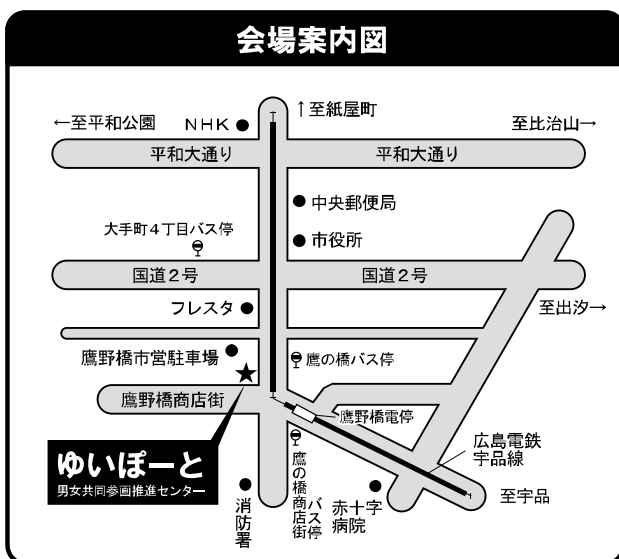

●対象は女性に限らせていただきます。●現在就職していない方も受講できます。●申し込みの際にいただいた個人情報はこの事業以外には使用いたしません。●個別の相談内容は秘密厳守で扱います。

主催・問い合わせ

ゆいぽーと(広島市男女共同参画推進センター)

〒730-0051 広島市中区大手町5丁目6番9号 [TEL] 082-248-3320

[FAX] 082-248-4476 [E-Mail] info-y@yui-port.city.hiroshima.jp

[開館時間] 9:00~21:00 [休館日] 月曜日、祝日法に規定する休日、12月29日~1月3日

会場案内図

交通案内

【路面電車】

- ① 広島駅～広島港（宇品）
- ③ 西広島駅～広島港（宇品）
- ⑦ 横川駅～広電本社前
「鷹野橋」電停下車、徒歩3分

【広電バス】

- ③ 広島駅～観音方面 ⑥ 牛田方面～江波方面
「大手町4丁目」バス停下車、徒歩5分

【広島バス】

- 広島駅～グランドプリンスホテル広島方面
(21-1)「鷹の橋」バス停下車、徒歩3分
(21-2)「鷹の橋商店街」バス停下車、徒歩1分

- 駐車場はありません。鷹野橋市営駐車場（有料）などをご利用ください。徒歩3分
- 駐輪場（無料）は鷹野橋市営駐車場の隣にあります

メールマガジン『ゆいぽーとキラリ通信』月2回好評配信中！

親子で参加できるイベントなど、最新情報をお届けします！（登録・会費無料）